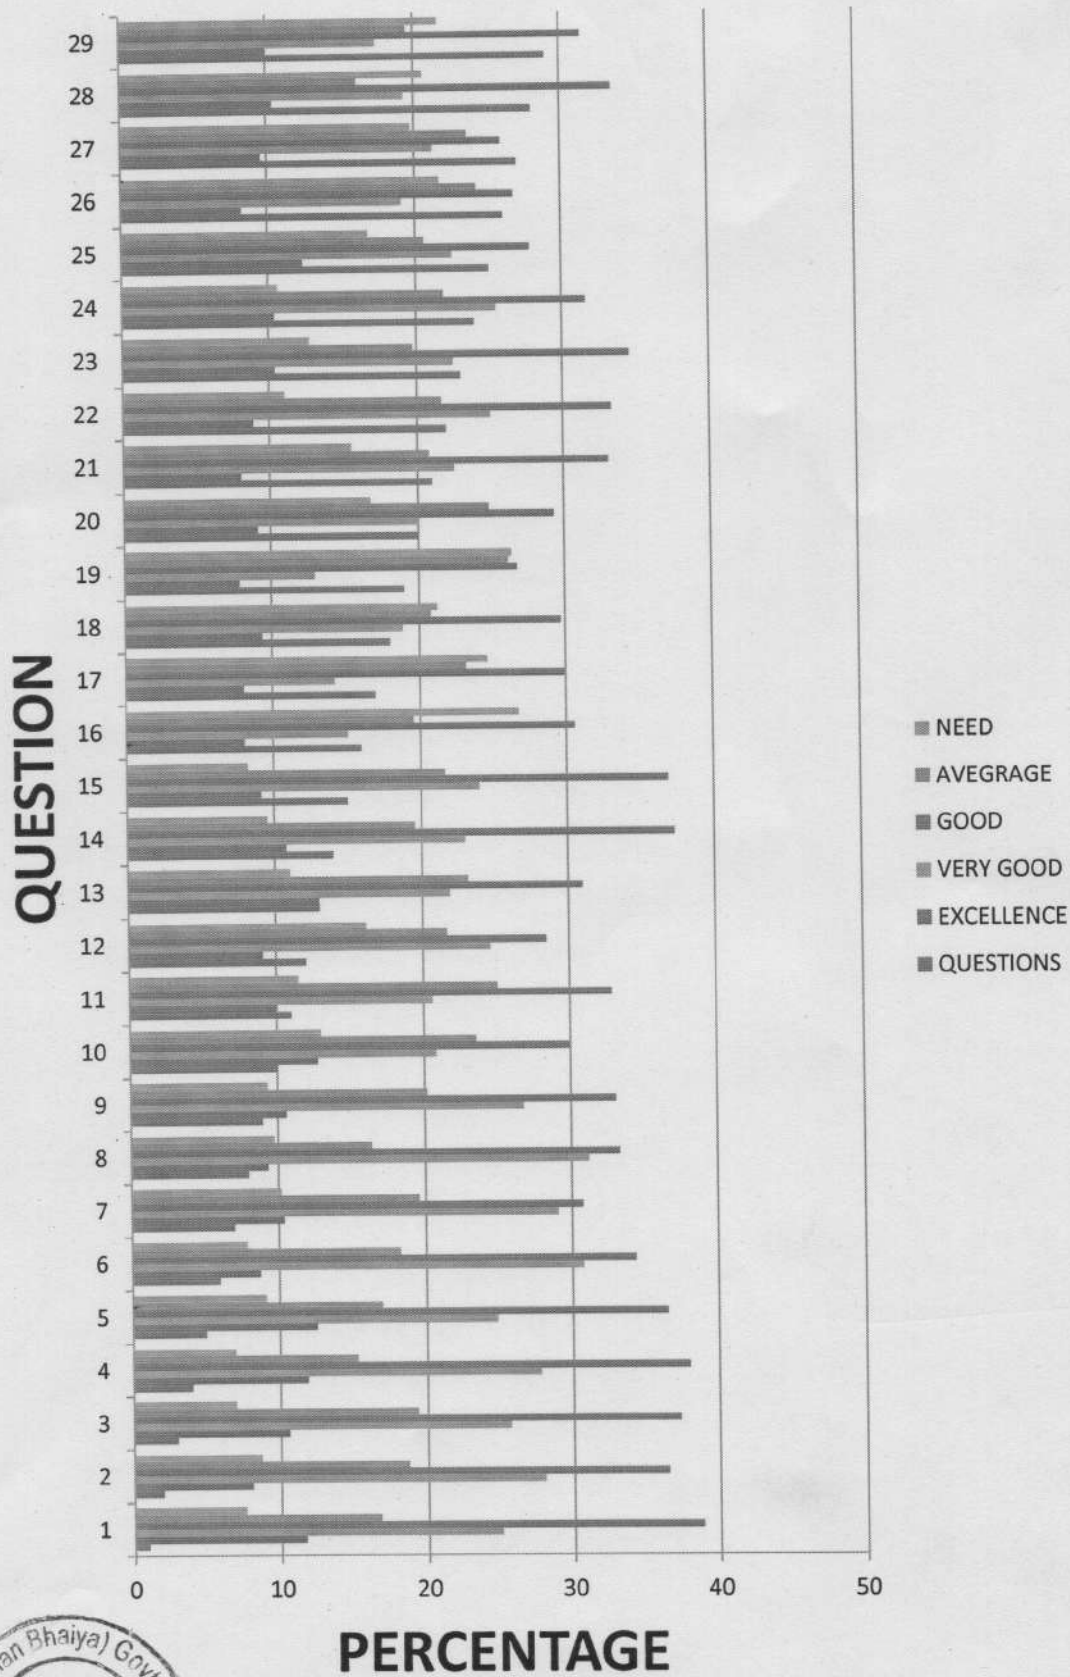

COLLEGE EVALUATION (2021-22)

PRINCIPAL
 Mohan Lal Jain (Mohan Bhaiya)
 Govt. College, Khursipar, Bhilai
 Pin. 490011

COLLEGE EVALUATION 2021-22

QUESTIONS	EXCELLENCE	VERY GOOD	GOOD	AVERAGE	NEED
1	55	118	183	79	36
2	38	132	172	88	41
3	50	121	176	91	33
4	56	131	179	72	33
5	59	117	172	80	43
6	41	145	162	86	37
7	49	137	145	92	48
8	44	147	157	77	46
9	50	126	156	95	44
10	60	98	141	111	61
11	47	97	155	118	54
12	43	116	134	102	76
13	61	103	146	109	52
14	51	108	176	92	45
15	43	113	174	102	39
16	38	71	144	92	126
17	38	67	141	109	116
18	44	89	140	98	100
19	37	61	126	123	124
20	43	94	138	117	79
21	38	106	156	98	73
22	42	118	157	102	52
23	49	106	163	93	60
24	49	120	149	103	50
25	58	106	131	97	79
26	39	90	126	114	102
27	45	100	122	111	93
28	49	91	158	76	97
29	47	82	148	92	102